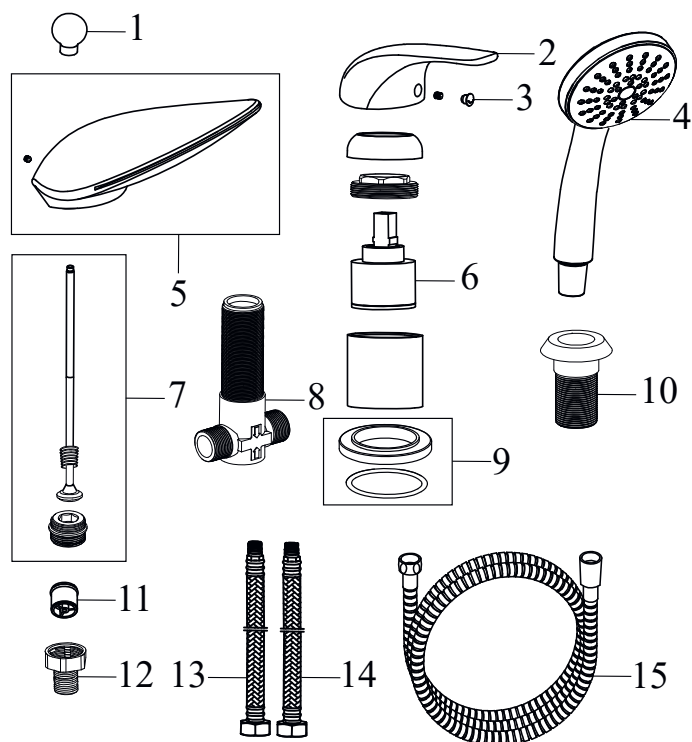

Rosa

RAVAK®

RS 025.00CR Vaňová 3-otvorová batéria na okraj vane, napúšťanie vodopád, chróm

Obj. č. (SIČ): X07P003

Č.	Obj. č. (SIČ)	Náhradný diel	Cena bez DPH	Cena s DPH
1	X07P260	Tlačidlo prepínača	3,01	3,70
2	X07P020	Páka	6,67	8,20
3	X07P028	Krytka - H/C	0,69	0,85
4	X07P181	Ručná sprcha	9,96	12,25
5	X07P221	Výtokové rameno - vodopád	118,74	146,05
6	X07P030	Kartuša	11,30	13,90
7	X07P261	Prepínač	12,03	14,80
8	X07P185	Telo prepínača	20,93	25,75
9	X07P409	Podložka s tesnením	2,80	3,45
10	X07P184	Prechodka pre sprchovú hadicu	6,42	7,90
11	X07P069	Spätná klapka	1,67	2,05
12	X07P183	Spojka tela a sprchovej hadice	1,99	2,45
13	X07P415	Pripojovacia hadica 370 mm 3/8' - teplá	3,78	4,65
14	X07P036	Pripojovacia hadica 370 mm 3/8' - studená	1,83	2,25
15	X07P182	Sprchová hadica 180 cm	12,97	15,95