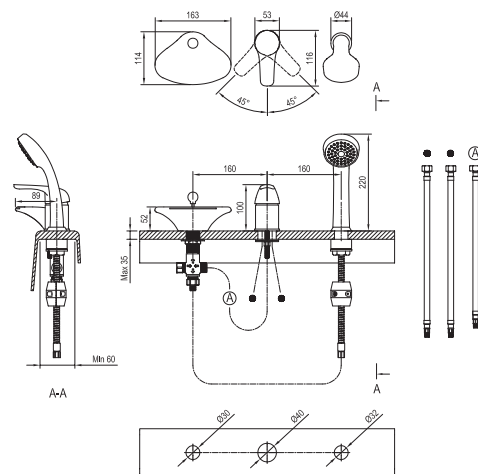

Rosa

RAVAK®

RS 025.00CR Vaňová 3-otvorová batéria na okraj vane, napúšťanie vodopád, chróm

Obj. č. (SIČ): X07P003

Č.	Obj. č. (SIČ)	Náhradný diel	Cena bez DPH	Cena s DPH
1	X07P260	Tlačidlo prepínača	3,01	3,70
2	X07P020	Páka	6,67	8,20
3	X07P028	Krytka - H/C	0,69	0,85
4	X07P181	Ručná sprcha	9,96	12,25
5	X07P221	Výtokové rameno - vodopád	118,74	146,05
6	X07P030	Kartuša	11,30	13,90
7	X07P261	Prepínač	12,03	14,80
8	X07P185	Telo prepínača	20,93	25,75
9	X07P409	Podložka s tesnením	2,80	3,45
10	X07P184	Prechodka pre sprchovú hadicu	6,42	7,90
11	X07P069	Spätná klapka	1,67	2,05
12	X07P183	Spojka tela a sprchovej hadice	1,99	2,45
13	X07P415	Pripojovacia hadica 370 mm 3/8' - teplá	3,78	4,65
14	X07P036	Pripojovacia hadica 370 mm 3/8' - studená	1,83	2,25
15	X07P182	Sprchová hadica 180 cm	12,97	15,95